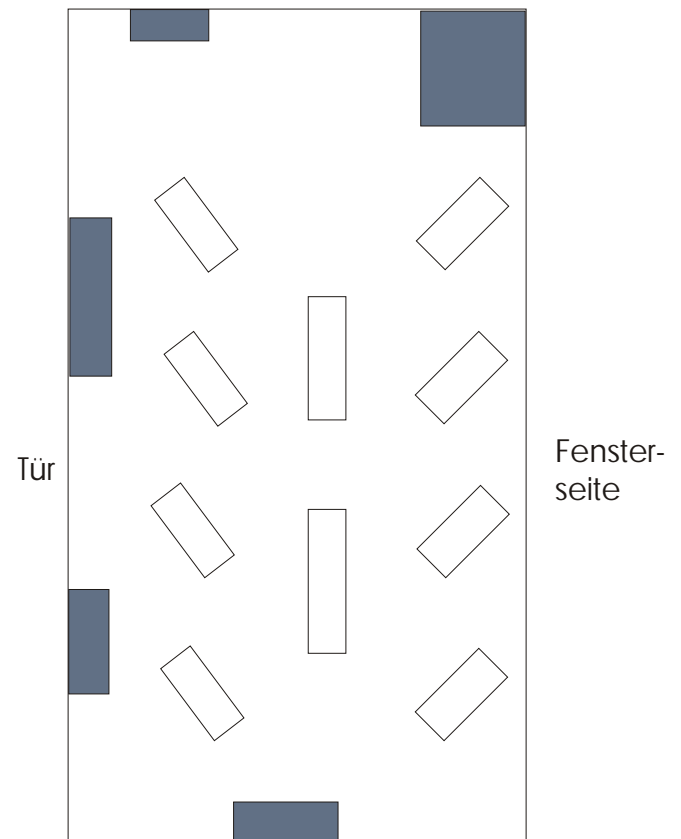

Schloss Zeilitzheim - Jagdsaal (141 m³)

Bestuhlungsmöglichkeiten

3 Tafeln - bis 108+ Gäste

E-Form - bis 99 P.

Blöcke - bis max. 48 P.

Tischgruppen - bis 60+ P.

Einzeltisch: 182,8 x 76,2 cm