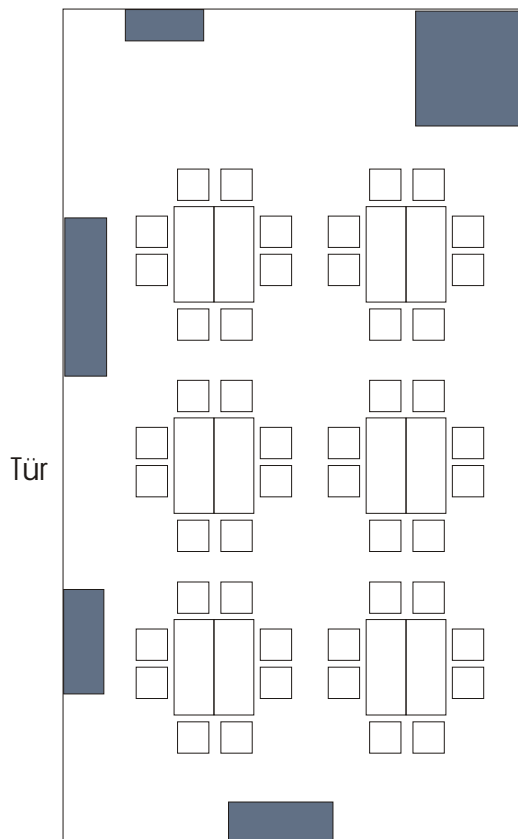

Schloss Zeilitzheim - Jagdsaal (141 m³)

Bestuhlungsmöglichkeiten

3 Tafeln - bis 108+ Gäste

E-Form - bis 99 P.

Blöcke - bis max. 48 P.

Tischgruppen - bis 60+ P.

Einzeltisch: 182,8 x 76,2 cm