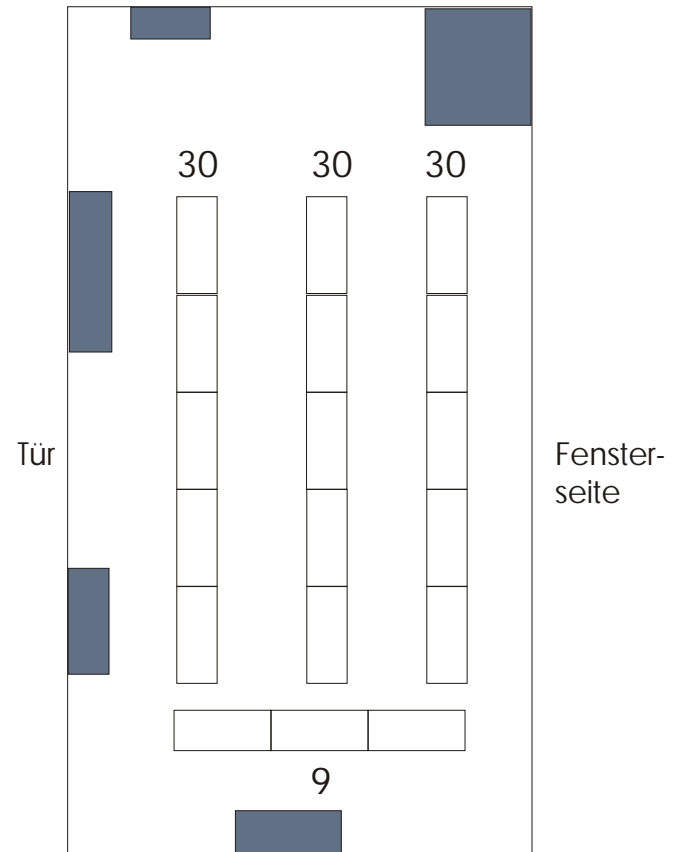

Schloss Zeilitzheim - Jagdsaal (141 m³)

Bestuhlungsmöglichkeiten

3 Tafeln - bis 108+ Gäste

E-Form - bis 99 P.

Blöcke - bis max. 48 P.

Tischgruppen - bis 60+ P.

Einzeltisch: 182,8 x 76,2 cm