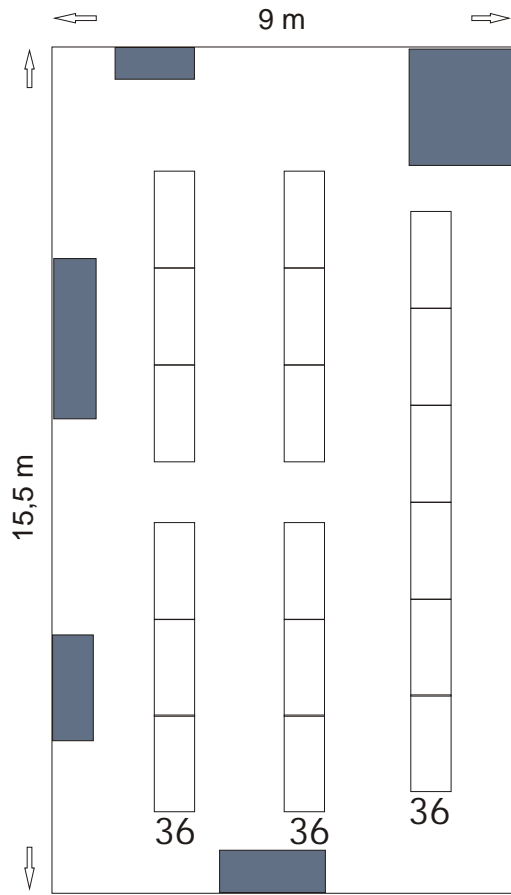

Schloss Zeilitzheim - Jagdsaal (141 m³)

Bestuhlungsmöglichkeiten

3 Tafeln - bis 108+ Gäste

E-Form - bis 99 P.

Blöcke - bis max. 48 P.

Tischgruppen - bis 60+ P.

Einzeltisch: 182,8 x 76,2 cm